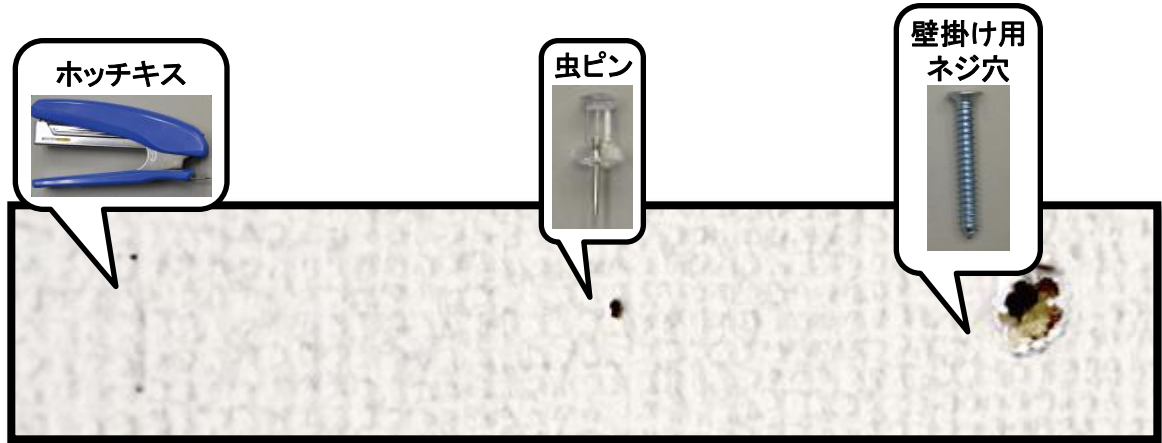

壁の傷と価格の比較

通常のテレビ金具

平均 ¥ 7,000

+

業者工事費

約 ¥ 20,000 ~ ¥ 40,000

※石膏ボード壁は補強が必要なケースが多く、必然的に工事金額が高くなる場合があります。

TVセッター壁美人 (定価)

Sタイプ ¥ 14,800

Mタイプ ¥ 16,800

※2013年1月より定価を引き下げました。

+ホッチキスのみ

「TVセッター壁美人」商品購入者によるコメント

『アパートなのでテレビの壁掛けを諦めていたのですが、これは良い！事前にホッチキスを自分の壁に打って！抜いて！跡を見て！で試してから設置しました。テレビを壁掛けすると部屋がホントにスッキリしますね。』(20代男性)

ホッチキス~???と半信半疑でしたが、驚くほどシッカリと壁についています。地震でも落ちません。今度は子供部屋のテレビも壁掛けにする予定です。(30代女性)

最初ホッチキスを打ち込むのにコツがいりましたがスグに慣れました。ちょっと失敗してもやり直しも簡単！

いや、ホントにテレビを付けてもビクともしません。部屋がお洒落になって感謝。(40代男性)

■会社概要

会社名 : スタープラチナ株式会社
設立 : 2011年7月
代表者 : 代表取締役CEO 土方秀企
所在地 : 東京都杉並区高円寺南2-20-7
URL : <http://starplatinum.co.jp/>