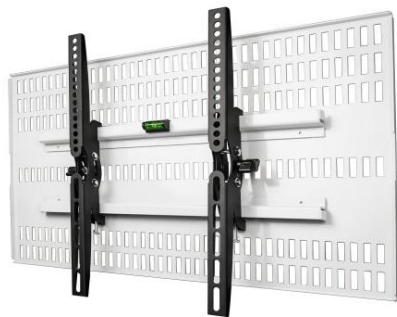

## ホッチキスでテレビを壁に掛けられる「TVセッター壁美人」 待望の新色(ホワイト)を4月26日から発売開始

スタープラチナ株式会社(代表者:土方秀企、所在地:東京都杉並区)は、2012年10月から発売し、あまりの人気に生産が追いつかなかった、テレビの壁掛け金具「TVセッター壁美人」に新色を追加し、4月26日(金)から発売を開始いたします。

「TVセッター壁美人」とは、家庭用のホッチキスだけで最大46型(25kg以下)のTVを簡単に壁に掛けることが出来る専用金具です。金具を外した際に、壁の傷が目立たない為、賃貸住宅での管理人への許可取得や退去時の原状復帰義務が発生しないので気軽に使用して頂けます。

これまではブラックのみの販売でしたが、見えない部分にもこだわりたいという要望も多くホワイトを追加することとしました。仕様としては、ほとんどの石膏ボードで使用されている白壁紙に馴染むように、ベースプレート部をホワイト、テレビに装着するブラケット部はテレビ側の色に合わせたブラックを採用。テレビの壁掛け(設置)を知り尽くしたスタープラチナならではの配色と自負しております。

また、今回のリニューアルに伴い、より高い耐震性を実現するために、Mサイズの仕様に関してベースプレートを一回り大きくし、さらにホッチキスを打ち込む数を256本から480本へと変更しました。当社が独自に行った、東日本大震災時の仙台市相当の地震波形を再現した震度6強の地震検査においては落脱がなかったことを確認しております。

よりデザイン性と耐震性が高まった「TVセッター壁美人」に是非ご期待ください。

壁掛けショップ: <http://starplatinum.co.jp/product/>

【Sサイズ(推奨サイズ:23~36インチ)】 定価:14,800円(税込)

外形寸法:W460mm×H280mm×D55mm ベース板外寸:W460mm×H280mm×D18mm 商品重量:2.3Kg

【Mサイズ(推奨サイズ:37~46インチ)】 定価:16,800円(税込)

外形寸法:W580mm×H420mm×D65mm ベース板外寸:W580mm×350mm×D18mm 商品重量:3.35Kg